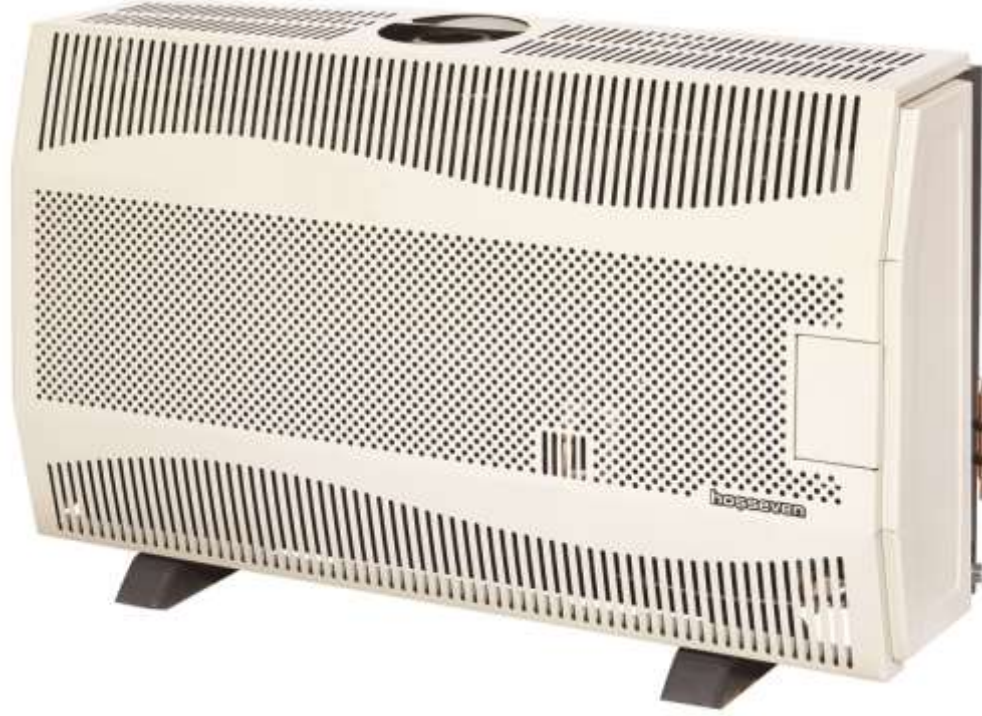

HDU – 10 UB SERİSİ

Doğalgaz Sobaları (kod)	Güç (Kw)	Ölçüler (en/boy/derinlik) (mm)	Net (kg)	Baca (iç çap – dış çap) (mm)	Gaz Tüketimi (m ³ /h)
HDU-10 UB	10	1030/630/280	33,5	Hermetik 90 - 160	0,960